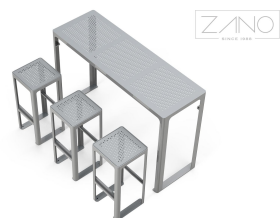

VALIKUD

KIRJELDUS

Kõrge baarilaua kasutamine koos hokiga on kaasaegne ja funktsionaalne väikearhitektuur, mis sobib ideaalselt baaridesse, restoranidesse, kohvikutesse või isegi kodustesse külalisruumidesse.

Scandik 13.046.P laud on valmistatud täielikult terasest. Võite valida, kas toode on täielikult roostevabast terasest või süsinikterasest, mis on tsingitud ja pulbervärvitud teie valitud RAL-värviga.

Lauaplaat on valmistatud perforeeritud terasest. Perforeeritud teras ei lisa mitte ainult esteetilist atraktiivsust, vaid parandab ka laua funktsionaalsust. Perforeeringud võimaldavad õhuvoolu, mis on kuumades tingimustes kasulik, ning aitavad vihma korral vett ära juhtida, mis on eriti kasulik välitingimustes kasutatavate laudade puhul. Lisaks on lauaplaadi viimistlus sile, mistõttu seda on lihtne puhastada ja hooldada.

ÜLDISED TEHNILISED ANDMED

Mõõtmed

- laius: 154,5 cm
- kõrgus: 100 cm
- sügavus: 51,5 cm

Materjalid

- konstruktsioon - roostevabast terasest või süsinikterasest, tsingitud ja pulbervärvid

ZANO

Iwona Żaczek

Toode: Scandik tabel
Kataloogi number:
13.046.3.P
Disainer: Iwona Żaczek