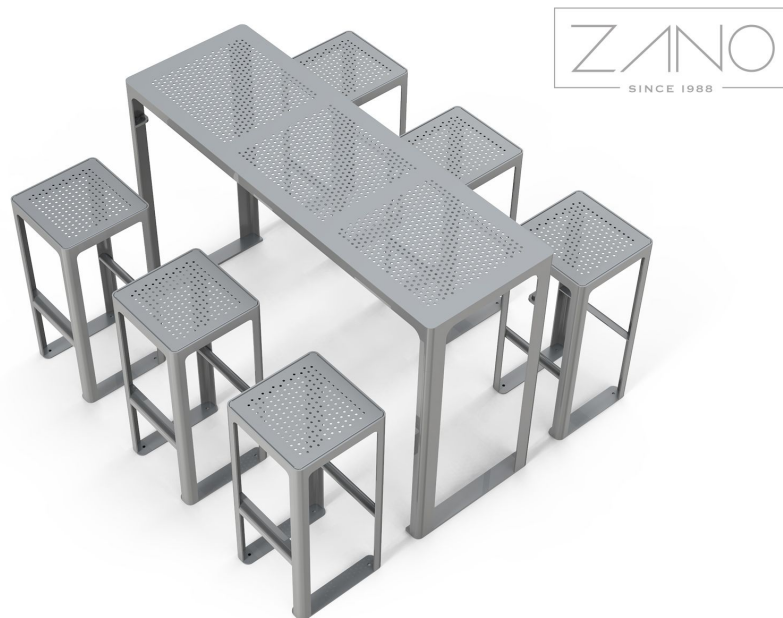

VALIKUD

KIRJELDUS

Kõrge baarilaua kasutamine koos hokiga on kaasaegne ja funktsionaalne väikearhitektuur, mis sobib ideaalselt baaridesse, restoranidesse, kohvikutesse või isegi kodustesse külalisruumidesse.

Scandik 13.046.P laud on valmistatud täielikult terasest. Võite valida, kas toode on täielikult roostevabast terasest või süsinikterasest, mis on tsingitud ja pulbervärvitud teie valitud RAL-värviga.

Lauaplaat on valmistatud perforeeritud terasest. Perforeeritud teras ei lisa mitte ainult esteetilist atraktiivsust, vaid parandab ka laua funktsionaalsust. Perforeeringud võimaldavad õhuvoolu, mis on kuumades tingimustes kasulik, ning aitavad vihma korral vett ära juhtida, mis on eriti kasulik välitingimustes kasutatavate laudade puhul. Lisaks on lauaplaadi viimistlus sile, mistõttu seda on lihtne puhastada ja hooldada.

ÜLDISED TEHNILISED ANDMED

Mõõtmed

- laius: 154,5 cm
- kõrgus: 100 cm
- sügavus: 51,5 cm

Materjalid

- konstruktsioon - roostevabast terasest või süsinikterasest, tsingitud ja pulbervärvid

ZANO

Iwona Żaczek

Toode: Scandik tabel
Kataloogi number:
13.046.3.P
Disainer: Iwona Żaczek